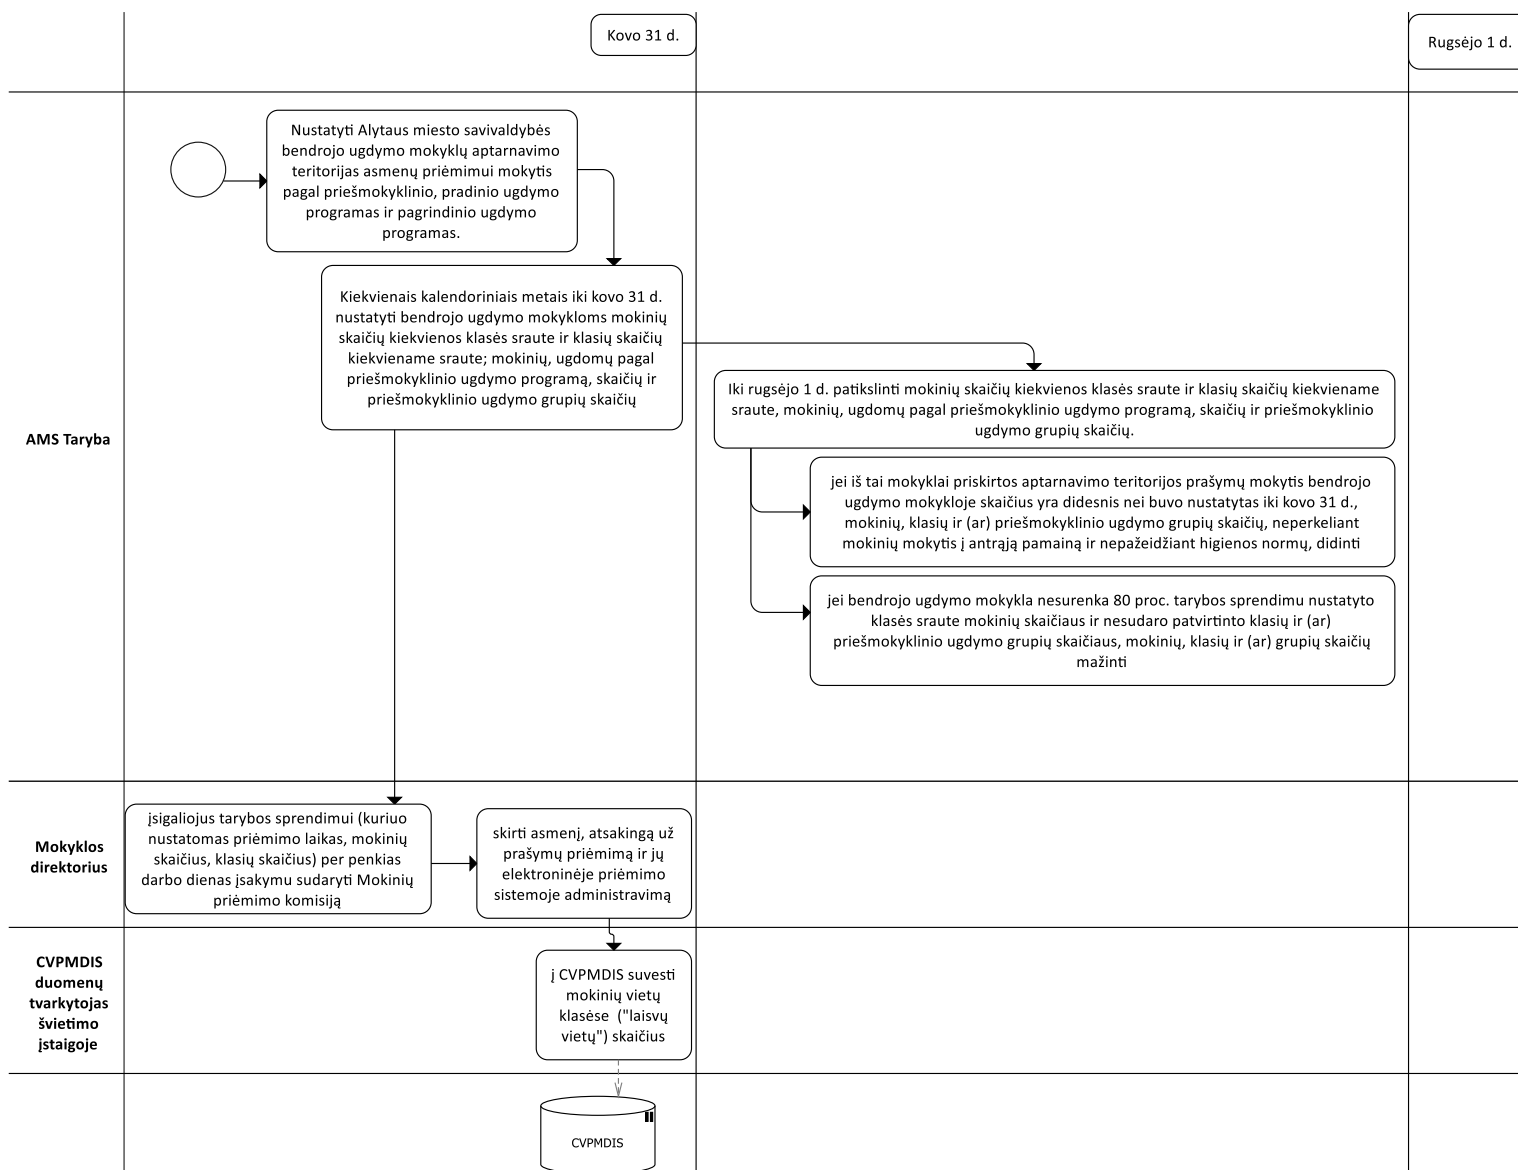

Priėmimo į Alytaus miesto savivaldybės bendrojo ugdymo mokyklas proceso schemas

Bendra schema

Mokinių ir klasių skaičių nustatymas

Prašymų priimti vaiką į bendrojo ugdymo mokyklą priėmimas

Mokinių priėmimo į mokyklinio ugdymo įstaigą įforminimas

Nepatekusių pirmuoju ir antruoju pasirinkimu priėmimas