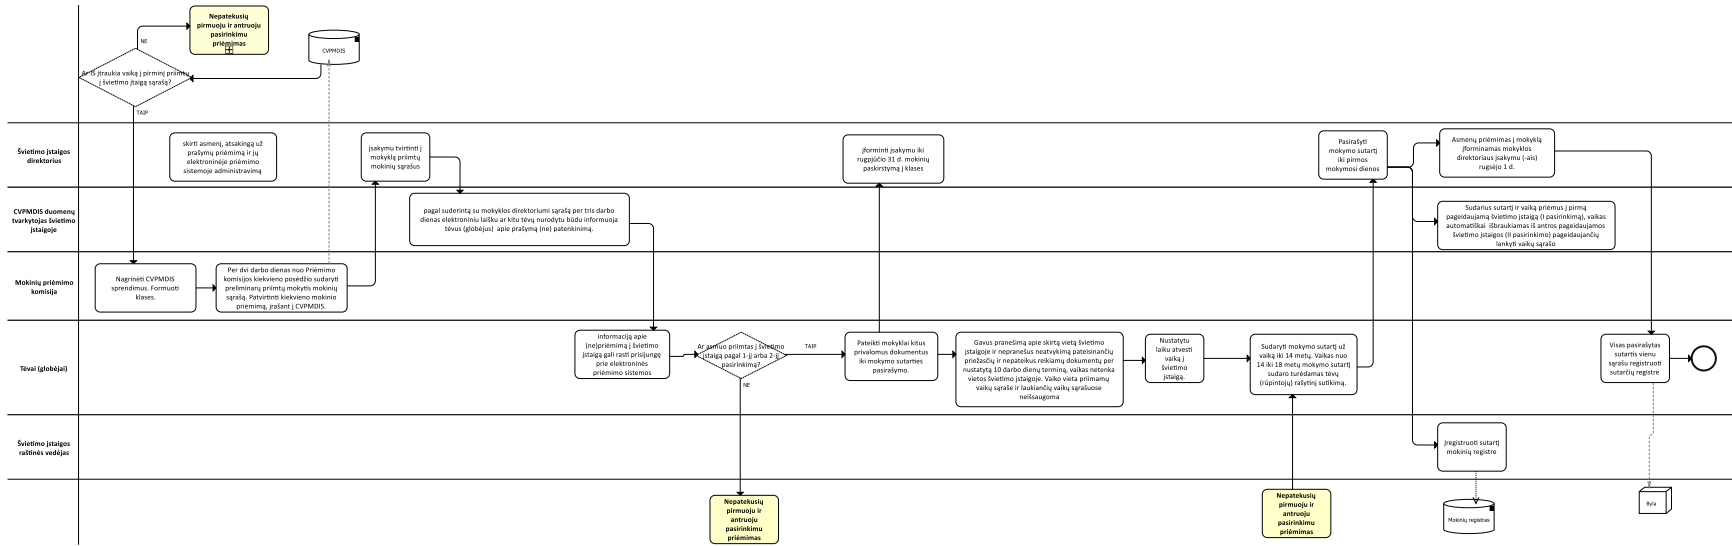

Priėmimo į Alytaus miesto savivaldybės bendrojo ugdymo mokyklas proceso schemas

Bendra schema

Mokinių ir klasių skaičių nustatymas

Prašymų priimti vaiką į bendrojo ugdymo mokyklą priėmimas

Mokinių priėmimo į mokyklinio ugdymo įstaigą įforminimas

Nepatekusių pirmuoju ir antruoju pasirinkimu priėmimas