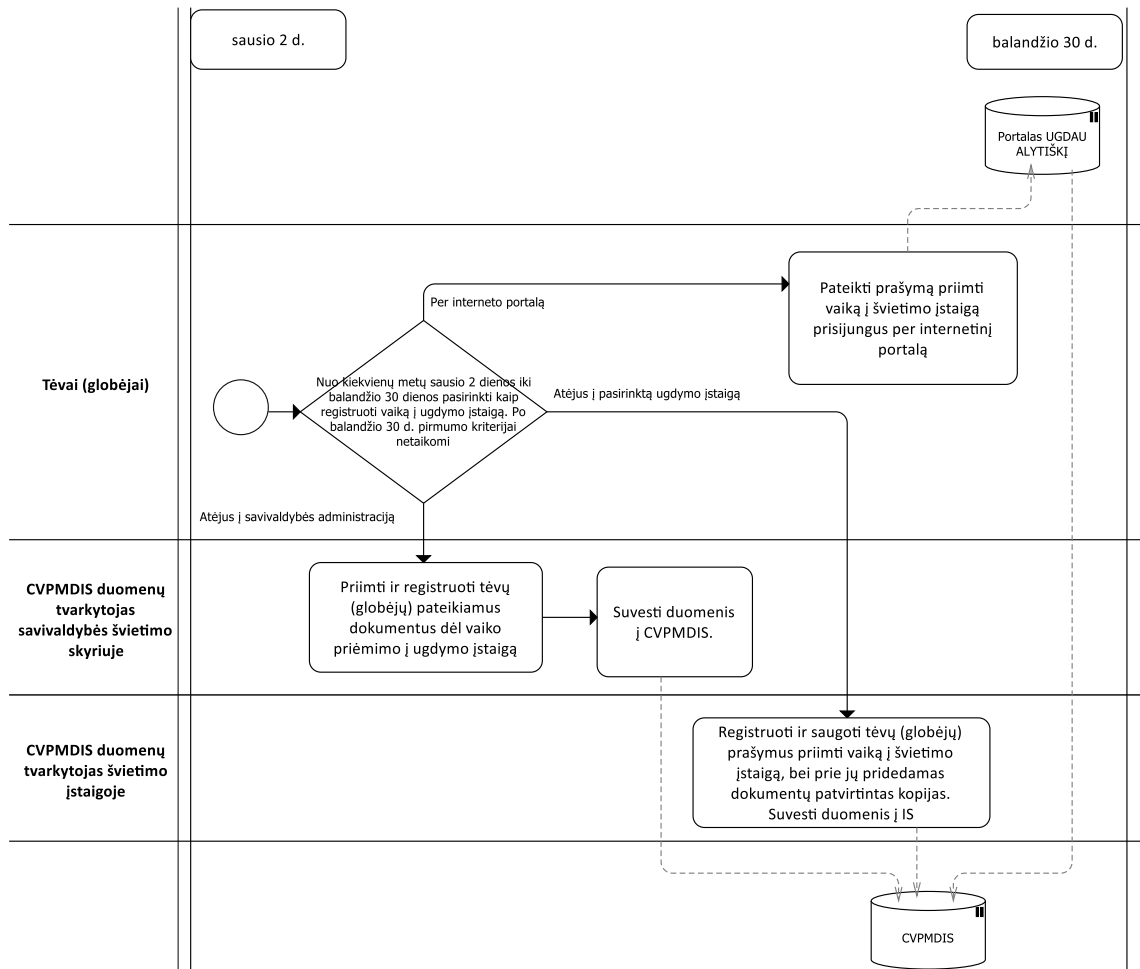

Priėmimo į Alytaus miesto savivaldybės bendrojo ugdymo mokyklas proceso schemas

Bendra schema

Mokinių ir klasių skaičių nustatymas

Prašymų priimti vaiką į bendrojo ugdymo mokyklą priėmimas

Mokinių priėmimo į mokyklinio ugdymo įstaigą įforminimas

Nepatekusių pirmuoju ir antruoju pasirinkimu priėmimas